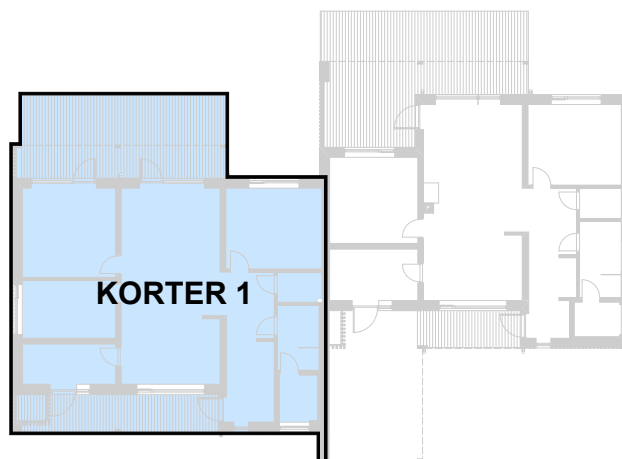

MÄNNI ELAMU

KORTER 1 4-toaline Netopind 92,6m²